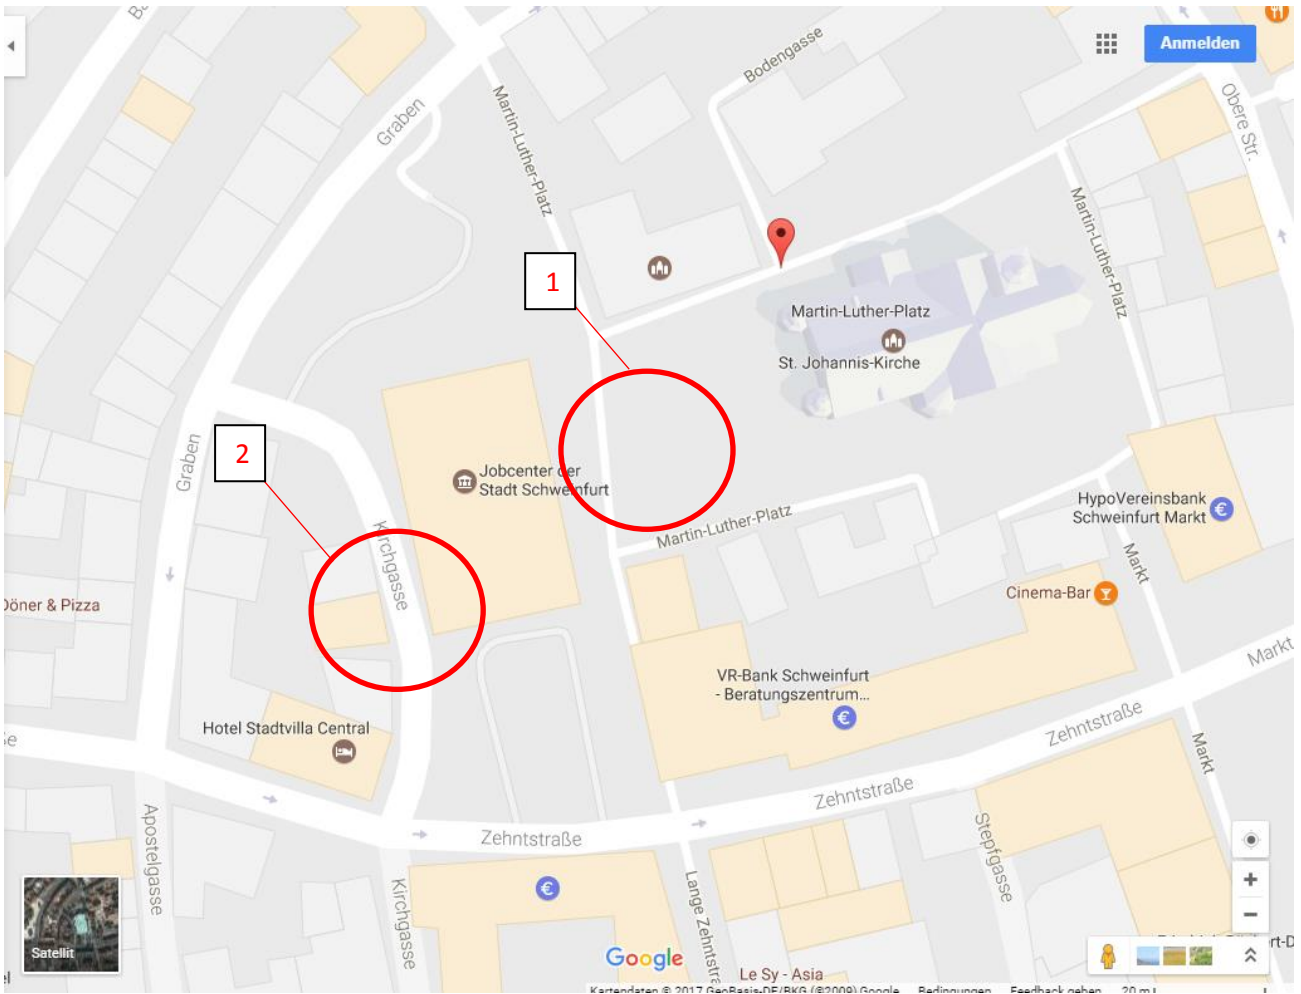

Lageplan der Auslademöglichkeiten mit dem PKW